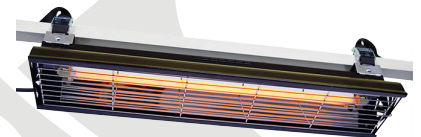

Movimentazione più facile con ruote da inserire sui piedi.

Nelle stagioni fredde calore immediato con la lampada termica al quarzo.

Il kit con i tre faretti si applica sul montante centrale.

Le lampade, ognuna della potenza di 150 W, sono regolabili per una illuminazione diffusa o direzionata.