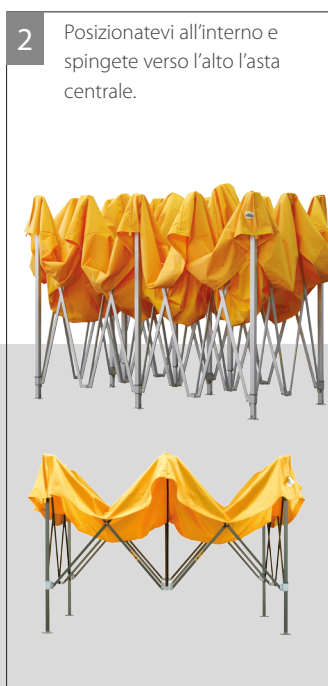

QUALYTENT Rescue si apre in meno di 1 minuto!

Bastano **3 fasi**... per utilizzare la tenda contenuta nella resistente borsa per il trasporto impermeabile.