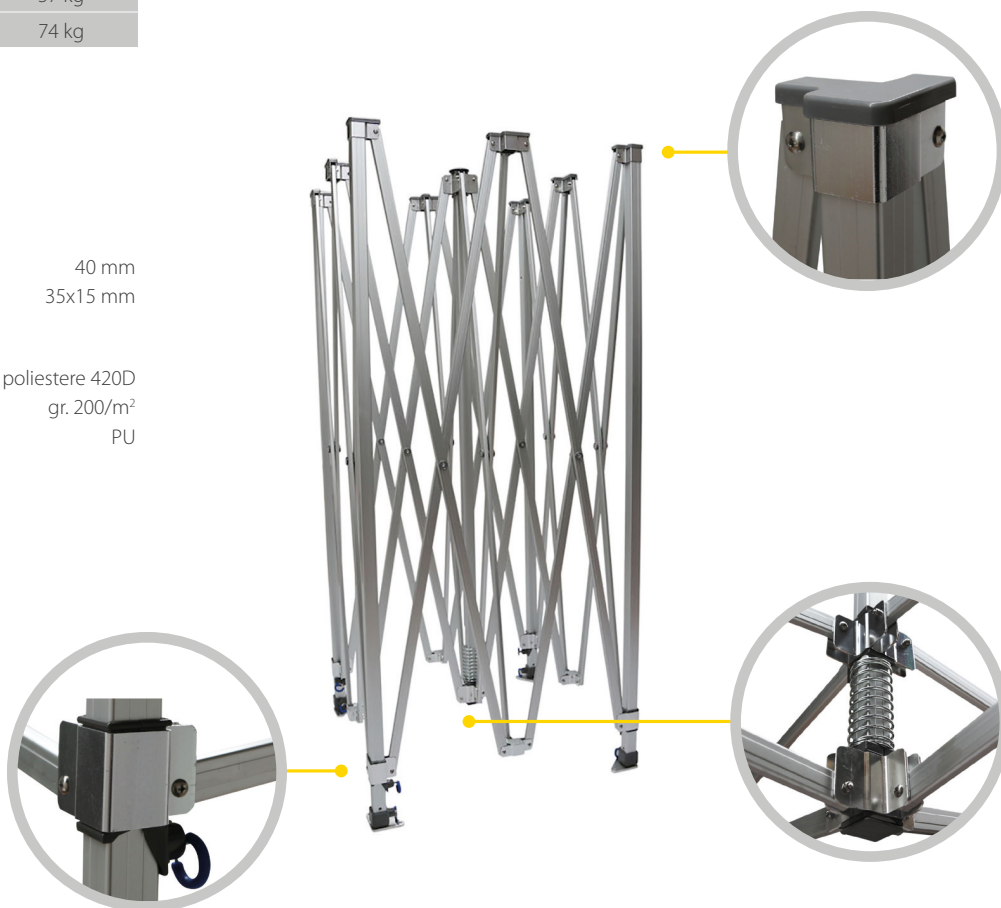

Misure

aperta	gambe / sezione	peso ca.*
3 x 3 m	4 / 40 mm	32 kg
4 x 4 m	4 / 40 mm	47 kg
4,5 x 3 m	4 / 40 mm	45 kg
6 x 4 m	4 / 40 mm	55 kg
6 x 3 m	6 / 40 mm	57 kg
8 x 4 m	6 / 40 mm	74 kg

* Peso tetto incluso

Dati tecnici

Struttura

Sezione profilo 40 mm
Sezione profilo forbici 35x15 mm

Tessuto

Tessuto poliestere 420D
Grammatura gr. 200/m²
Resinato con resine poliuretaniche PU

Disponibile in diversi colori.

Modelli di parete Classic & Hobby

Sistema

- + Profili in alluminio anodizzato
- + Giunti in alluminio anodizzato
- + Parti a movimento scorrevole, protette da inserto in PVC
- + Asta centrale con ammortizzatore a molla
- + Fissaggio con utilizzo di viti zincate e dadi standard.

Misure

aperta	gambe / sezione	peso ca*.
3 x 3 m	4 / 30 mm	28 kg
4,5 x 3 m	4 / 30 mm	39 kg
6 x 3 m	6 / 30 mm	50 kg

* Peso tetto incluso

Dati tecnici

Struttura

Sezione profilo 30 mm
Sezione profilo forbici 25x15 mm