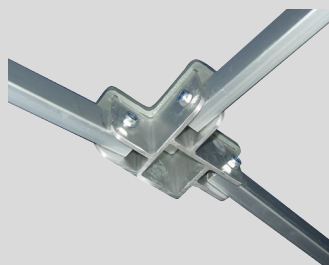

Classic & Hobby

qualità. funzionalità. modularità.

QUALYTENT Classic

Sistema

- + Profili in alluminio anodizzato
- + Giunti in alluminio anodizzato
- + Parti a movimento scorrevole, protette da inserti in PVC
- + Asta centrale con ammortizzatore a molla
- + Fissaggio con utilizzo di viti zincate e dadi standard.

Sistema

- + Profili in alluminio anodizzato
- + Giunti in alluminio anodizzato
- + Parti a movimento scorrevole, protette da inserto in PVC
- + Asta centrale con ammortizzatore a molla
- + Fissaggio con utilizzo di viti zincate e dadi standard.

Misure

aperta	gambe / sezione	peso ca*.
3 x 3 m	4 / 30 mm	28 kg
4,5 x 3 m	4 / 30 mm	39 kg
6 x 3 m	6 / 30 mm	50 kg

* Peso tetto incluso

Dati tecnici

Struttura

Sezione profilo 30 mm
Sezione profilo forbici 25x15 mm

Tessuto

Tessuto poliestere 420D
Grammatura gr. 200/m²
Resinato con resine poliuretatiche PU

Disponibile in diversi colori.

QUALYTENT – le TENDE GAZEBO ad apertura rapida

+ **tende QUALYTENT**
qualità, funzionalità e modularità, senza limiti di utilizzo