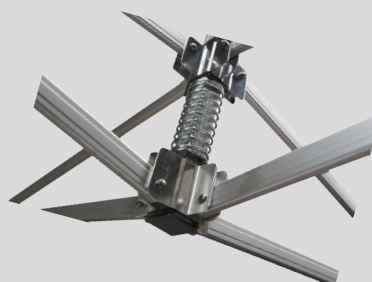

Classic & Hobby

qualità. funzionalità. modularità.

QUALYTENT Classic

Sistema

- + Profili in alluminio anodizzato
- + Giunti in alluminio anodizzato
- + Parti a movimento scorrevole, protette da inserti in PVC
- + Asta centrale con ammortizzatore a molla
- + Fissaggio con utilizzo di viti zincate e dadi standard.

Sistema

- + Profili in alluminio anodizzato
- + Giunti in alluminio anodizzato
- + Parti a movimento scorrevole, protette da inserto in PVC
- + Asta centrale con ammortizzatore a molla
- + Fissaggio con utilizzo di viti zincate e dadi standard.

Misure

aperta	gambe / sezione	peso ca*.
3 x 3 m	4 / 30 mm	28 kg
4,5 x 3 m	4 / 30 mm	39 kg
6 x 3 m	6 / 30 mm	50 kg

* Peso tetto incluso

Dati tecnici

Struttura

Sezione profilo 30 mm
Sezione profilo forbici 25x15 mm

Tessuto

Tessuto poliestere 420D
Grammatura gr. 200/m²
Resinato con resine poliuretatiche PU

Disponibile in diversi colori.

QUALYTENT – le TENDE GAZEBO ad apertura rapida

+ **tende QUALYTENT**
qualità, funzionalità e modularità, senza limiti di utilizzo